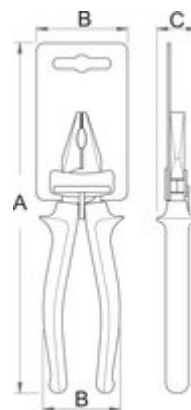

Szigetelt félkerek csőrű fogó vágóélel

506/1VDEDP

Profilok

Premium +

[\(/hu/about-](#)

[us/materials\).](#)

[\(/hu/support/warranty\).](#)

Termékjellemzők

Fontos!

- Ha a második szigetelési réteg láthatóvá válik, cseréljük ki a szerszámot!

Szabványok

EN 60900

| Barcode | L | B | D | A | C | Icon |
|---------|-----|----|-----|---|----|------|
| 619187 | 140 | 15 | 8 | 8 | 39 | 125 |
| 619188 | 160 | 16 | 2.5 | 9 | 49 | 157 |

Kiskereskedelmi csomagolás

| Barcode | MA | MB | MC | Icon |
|---------|-----|----|----|------|
| 619187 | 200 | 67 | 30 | 138 |
| 619188 | 210 | 67 | 30 | 147 |

Szállítási csomagolás

| Barcode | Icon | TA | TB | TC | Icon |
|---------|------|-----|-----|----|------|
| 619187 | 4 | 124 | 250 | 54 | 603 |
| 619188 | 4 | 84 | 318 | 63 | 690 |