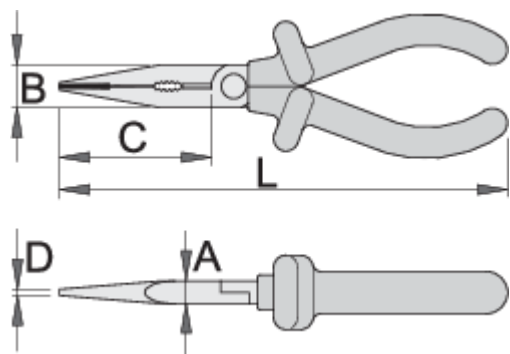

Előnyök:

- kétrétegű, eltérő színezésű szigetelés a megnövelt biztonságért
- Alkalmas szerelvények összepréseléséhez és leválasztásához is kábelekről és más sérülékeny munkadarabokról.
- pofák fogazottak

Fontos!

- Ha a második szigetelési réteg láthatóvá válik, cseréljük ki a szerszámot!

Szabványok

EN 60900

| Barcode | L | B | D | A | C | Icon |
|---------|-----|----|-----|---|----|------|
| 619187 | 140 | 15 | 8 | 8 | 39 | 125 |
| 619188 | 160 | 16 | 2.5 | 9 | 49 | 157 |