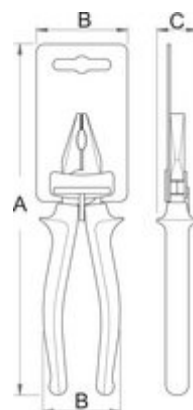

Termékjellemzők

- anyaga: Premium Plus szénacél
- kovácsolt, teljes anyagában nemesített
- fej polírozott
- felületkezelés: krómozott, ISO 1456:2009 szabvány szerint
- megerősített, kétkomponensű markolat
- ISO 5745 és EN 60900 szabványok szerint

Előnyök:

- a hosszú csőr nehezen hozzáférhető vezetékeket is képes elérni
- vezeték sérülésének esélye minimális

Szabványok

EN 60900

Barcode	L	B	A	C	D	Icon
610431	140	15	9	39	2	116
610432	160	16	10	49	2.5	126

Kiskereskedelmi csomagolás

Barcode	MA	MB	MC	Icon
610431	210	59	31	120
610432	215	59	31	135

Szállítási csomagolás

Barcode	Icon	TA	TB	TC	Icon
610431	4	124	250	54	553
610432	4	75	308	60	610