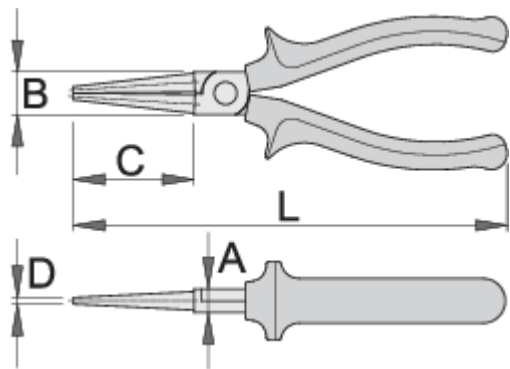

Termékjellemzők

- anyaga: Premium Plus szénacél
- kovácsolt, teljes anyagában nemesített
- fej polírozott
- felületkezelés: krómozott, ISO 1456:2009 szabvány szerint
- megerősített, kétkomponensű markolat
- ISO 5745 és EN 60900 szabványok szerint

Előnyök:

- a hosszú csőr nehezen hozzáférhető vezetékeket is képes elérni
- vezeték sérülésének esélye minimális

Szabványok

EN 60900

Barcode	L	B	A	C	D	Icon
610431	140	15	9	39	2	116
610432	160	16	10	49	2.5	126