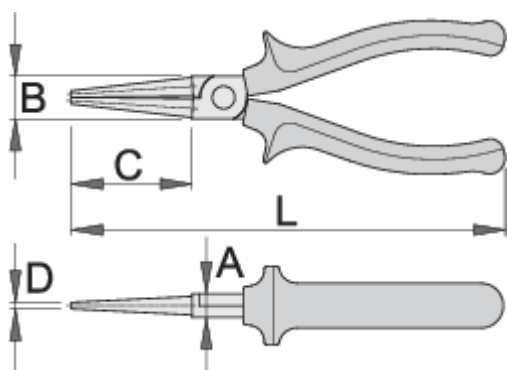

Szabványok

DIN ISO 5745 - hosszú