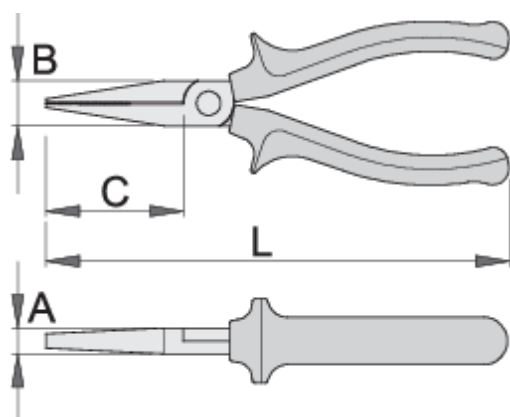

Laposfogó

472/1BI

Profilok

Premium +

[us/materials](#)

[_\(/hu/about-](#)
[_\(/hu/support/waranty\).](#)

Termékjellemzők

- anyaga: Premium Plus szénacél
- kovácsolt, teljes anyagában nemesített
- fej polírozott
- felületkezelés: krómozott, ISO 1456:2009 szabvány szerint
- megerősített, kétkomponensű markolat
- pofák fogazottak
- ISO 5745 szabvány szerint

Szabványok

DIN ISO 5745 - hosszú

L

B

C

A

Barcode	L	B	C	A	Icon
607878	140	15	39	8	
607879	160	16	49	9	

Kiskereskedelmi csomagolás