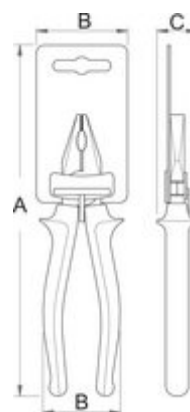

Előnyök:

- kétrétegű, eltérő színezésű szigetelés a megnövelt biztonságért

Fontos!

- Ha a második szigetelési réteg láthatóvá válik, cseréljük ki a szerszámot!

Szabványok

EN 60900

Barcode	L	B	A	C	Icon
---------	---	---	---	---	------

619195	180	28	11	20	303
--------	-----	----	----	----	-----

619196	200	27	11	21	351
--------	-----	----	----	----	-----

Kiskereskedelmi csomagolás

Barcode	MA	MB	MC	Icon
---------	----	----	----	------

619195	220	70	32	324
--------	-----	----	----	-----

619196	240	67	31	356
--------	-----	----	----	-----

Szállítási csomagolás

Barcode	Hand icon	TA	TB	TC	Icon
---------	-----------	----	----	----	------

619195	4	85	337	68	1376
--------	---	----	-----	----	------