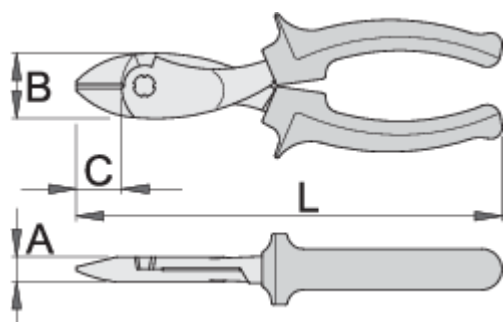

Szabványok

EN 60900

610428

L

180

B

28

A

11

C

20

316