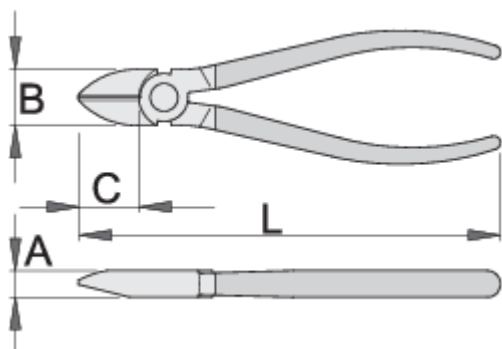

Szabványok

DIN ISO 5749

612327

L

125

B

19

A

9.5

C

18

115