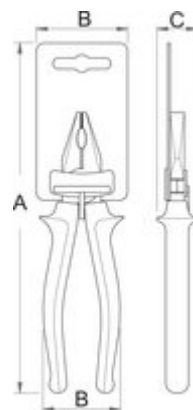

Szabványok

EN 60900

L

B

A

C

Barcode	L	B	A	C	Icon
610426	140	19	9.5	18	
610427	160	22.5	10	22	

Kiskereskedelmi csomagolás

Barcode	MA	MB	MC	Icon
610426	230	60	31	
610427	240	63	32	

Szállítási csomagolás

Barcode	Hand icon	TA	TB	TC	Icon
610426	4	84	318	63	
610427	4	84	318	63	