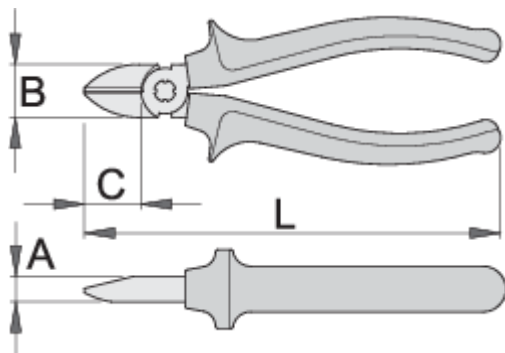

Szabványok

EN 60900