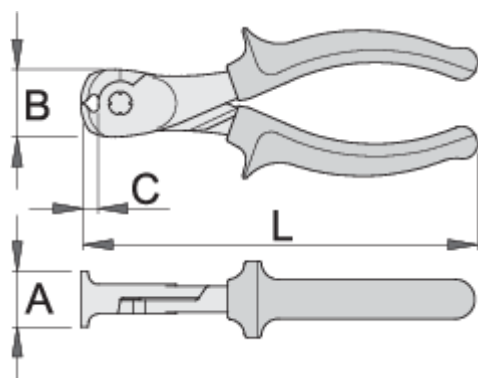

Szabványok

DIN ISO 5748