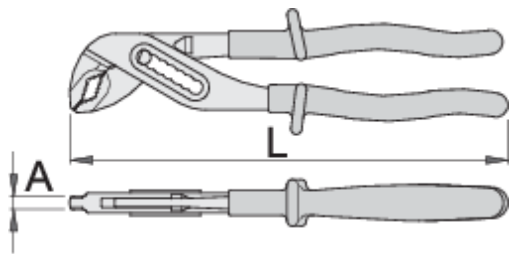

Barcode	L	A	Omax	Icon

619199

240

6.5

35

382