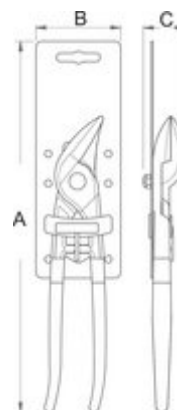

Előnyök:

- kétrétegű, eltérő színezésű szigetelés a megnövelt biztonságért
- pofák nyílása 7 pozícióban állítható
- A speciális, ívelt kialakítás megakadályozza, hogy az ujj becsípődjön a nyelek közé.

Fontos!

- Ha a második szigetelési réteg láthatóvá válik, cseréljük ki a szerszámot!

Szabványok

EN 60900

Barcode	L	A	Omax	Icon
---------	---	---	------	------

619199

240

6.5

35

382

Kiskereskedelmi csomagolás

Barcode	MA	MB	MC	Icon
---------	----	----	----	------

619199

320

75

30

395