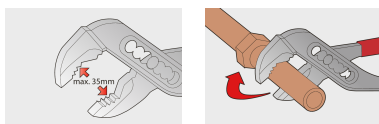

Szigetelt vízpumpafogó áttűzött csuklóval

447/1VDEDP

Használat

Profilok

Premium

[_\(/hu/about-us/materials\)](https://uniortools.com/hu/about-us/materials)

[_\(/hu/support/warranty\)](https://uniortools.com/hu/support/warranty)

Termékjellemzők

- anyaga: Premium króm-vanádium acél
- kovácsolt, teljes anyagában nemesített
- munkafelületek indukciósan edzettek
- felületkezelés: krómozott, ISO 1456:2009 szabvány szerint
- ISO 8976 és EN 60900 szabványok szerint

Előnyök:

- kétrétegű, eltérő színezésű szigetelés a megnövelt biztonságért
- pofák nyílása 7 pozícióban állítható
- A speciális, ívelt kialakítás megakadályozza, hogy az ujj becsípődjön a nyelek közé.

Fontos!