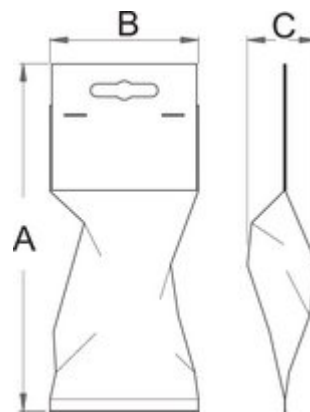

Kiskereskedelmi csomagolás

	MA	MB	MC	
608213	515	100	27	1290

Szállítási csomagolás

		TA	TB	TC	
608213	1