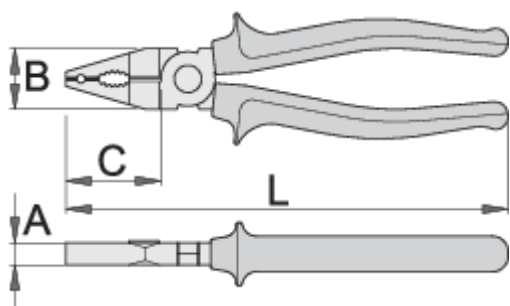

Szigetelt kombinált fogó

420/1VDEBI

Használat

Profilok

Premium +

[(/hu/about-](#)

[us/materials).](#)

[(/hu/support/warranty).](#)

Termékjellemzők

- anyaga: Premium Plus szénacél
- kovácsolt, teljes anyagában nemesített
- vágóélek indukciósan edzettek
- fej polírozott
- felületkezelés: krómozott, ISO 1456:2009 szabvány szerint
- megerősített, kétkomponensű markolat
- EN 60900 szabvány szerint

Szabványok

EN 60900

L

B

C

A