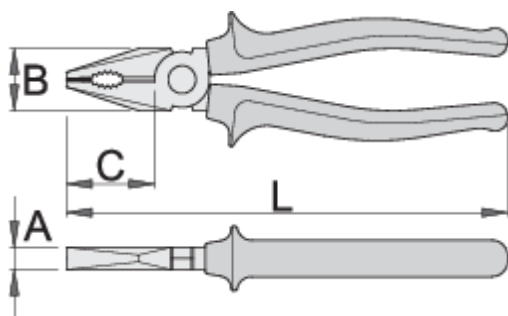

Szigetelt kombinált fogó

406/1VDEBI

Használat

Profilok

Premium +

[./hu/about-](#)

[us/materials).](#)

[./hu/support/warranty).](#)

Termékjellemzők

- anyaga: Premium Plus szénacél
- kovácsolt, teljes anyagában nemesített
- vágóélek indukciósan edzettek
- fej polírozott
- felületkezelés: krómozott, ISO 1456:2009 szabvány szerint
- megerősített, kétkomponensű markolat
- ISO 5746 és EN 60900 szabványok szerint

Szabványok

EN 60900

L

B

C

A