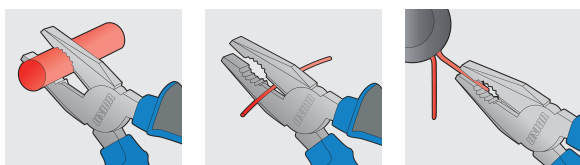

Kombinált fogó

406/1BI

Használat

Profilok

[\(/hu/about-us/materials\)](/hu/about-us/materials)

[\(/hu/support/warranty\)](/hu/support/warranty)

Termékjellemzők

- anyaga: Premium Plus szénacél
- kovácsolt, teljes anyagában nemesített
- vágóélek indukciósan edzettek
- fej polírozott
- felületkezelés: krómozott, ISO 1456:2009 szabvány szerint
- megerősített, kétkomponensű markolat
- markolaton kidomborodó UNIOR márkajelzés
- ISO 5746 szabvány szerint