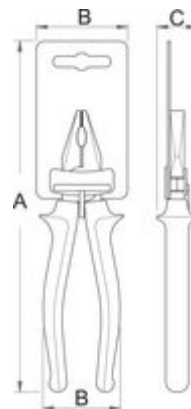

Kombinált fogó

406/1BI

Használat

Profilok

[\(/hu/about-us/materials\)](/hu/about-us/materials)

[\(/hu/support/warranty\)](/hu/support/warranty)

Termékjellemzők

- anyaga: Premium Plus szénacél
- kovácsolt, teljes anyagában nemesített
- vágóélek indukciósan edzettek
- fej polírozott
- felületkezelés: krómozott, ISO 1456:2009 szabvány szerint
- megerősített, kétkomponensű markolat
- markolaton kidomborodó UNIOR márkajelzés
- ISO 5746 szabvány szerint

Szabványok

ISO 5746

L

B

C

A

	L	B	C	A	
607870	160	24	35	9.5	224
607871	180	27	38	10	274
607872	200	29	41	10.5	341
608354	220	32	47	11	421

Kiskereskedelmi csomagolás

	MA	MB	MC	
607870	230	60	31	230
607871	240	61	32	274
607872	260	63	33	354
608354	310	65	33	430

Szállítási csomagolás

		TA	TB	TC	
607870	4	75	308	60	973
607871	4	84	318	63	1176
607872	4	154	358	48	1516
608354	4	145	358	48	1845