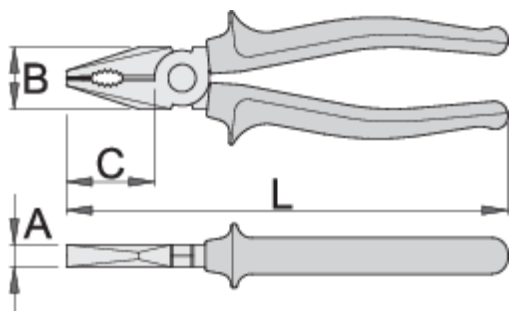

Kombinált fogó

406/1BI

Használat

Profilok

[(/hu/about-us/materials)](/hu/about-us/materials)

[(/hu/support/warranty)](/hu/support/warranty)

Termékjellemzők

- anyaga: Premium Plus szénacél
- kovácsolt, teljes anyagában nemesített
- vágóélek indukciósan edzettek
- fej polírozott
- felületkezelés: krómozott, ISO 1456:2009 szabvány szerint
- megerősített, kétkomponensű markolat
- markolaton kidomborodó UNIOR márkajelzés
- ISO 5746 szabvány szerint

Szabványok

ISO 5746

L

B

C

A