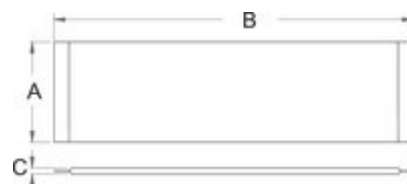

Kiskereskedelmi csomagolás

MA

MB

MC

617661

45

200

12

116

601755

45

300

11

258

601756

45

400

15

457