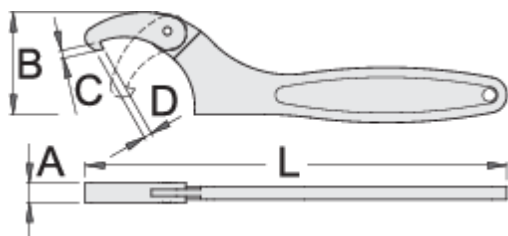

Állítható körmöskulcs

255/2F

Használat

Termékjellemzők

- anyaga: Premium króm-vanádium acél
- teljes anyagában nemesített
- felületkezelés: krómozott, ISO 1456:2009 szabvány szerint

Profilok

 **Premium** [_\(/hu/about-](/hu/about-us/materials)

[us/materials\)](/hu/support/warranty)  [_\(/hu/support/warranty\).](/hu/support/warranty)

		L	C	D	A	B	
615027	15 - 35	140	2,5	2,5	7	25	83
615028	35 - 50	201	4	4	10	41.5	196
615029	50 - 80	262	5	5	12	68	455
615030	80 - 120	320	5.5	5.5	14	86	829