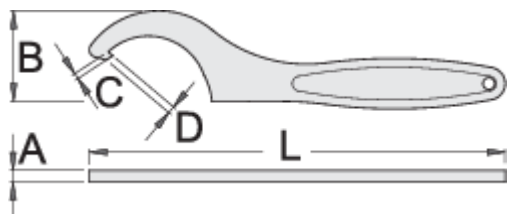

Körmöskulcs

255/2

Profilok

[./hu/about-us/materials\).](#)  [./hu/support/warranty\).](#)

Termékjellemzők

- anyaga: Premium króm-vanádium acél
- teljes anyagában nemesített
- felületkezelés: krómozott, ISO 1456:2009 szabvány szerint
- ISO 1810 szabvány, A típus szerint

|  |  | L | C | D | A | B |  |
|--|---|-----|-----|-----|---|------|---|
| 613050 | 12 - 14 | 109 | 1.2 | 1.5 | 3 | 12 | 27 |
| 613051 | 16 - 20 | 109 | 1.5 | 2 | 3 | 12 | 28 |
| 613052 | 25 - 28 | 136 | 2 | 2.5 | 4 | 21 | 56 |
| 613053 | 30 - 32 | 136 | 2 | 2.5 | 4 | 21 | 55 |
| 613054 | 34 - 36 | 171 | 2.5 | 3 | 5 | 28.5 | 114 |
| 613055 | 40 - 42 | 171 | 2.5 | 3 | 5 | 28.5 | 111 |
| 613056 | 45 - 50 | 207 | 3 | 3.5 | 6 | 37 | 206 |
| 613057 | 52 - 55 | 207 | 3 | 3.5 | 6 | 37 | 209 |
| 613058 | 58 - 62 | 242 | 3.5 | 4 | 7 | 46 | 320 |