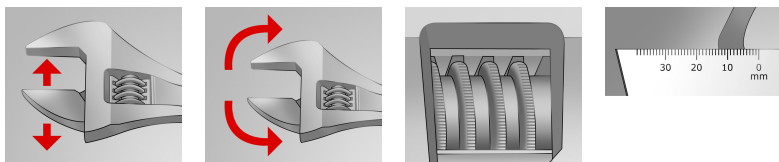

Használat

Profilok

Premium

[./(hu/about-us/materials)](https://uniord.com/hu/about-us/materials)

[./(hu/support/warranty)](https://uniord.com/hu/support/warranty)

Termékjellemzők

- anyaga: Premium króm-vanádium acél
- kovácsolt, teljes anyagában nemesített
- felületkezelés: krómozott, ISO 1456:2009 szabvány szerint
- polírozott fejjel
- méretskálával
- kétrétegű mártott műanyag markolat
- ISO 6787 szabvány szerint

Szabványok

DIN 3117, ISO 6787