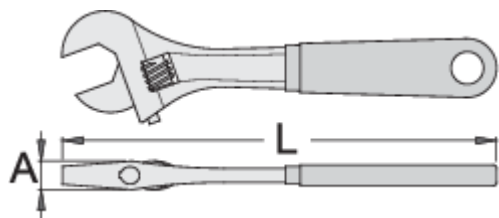

L

A

617246

200

205

17

28

280

617247

250

255

19

32

490

617248

300

305

23,5

38

785