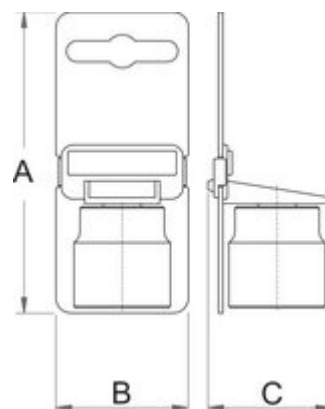

Fontos!

- Ha a második szigetelési réteg láthatóvá válik, cseréljük ki a szerszámot!

Szabványok

EN 60900

Barcode	mm	D1	D2	L	T	Person
619161	10	18.7	23	46.5	10	26
619162	11	20.7	23	46.5	10	40
619163	12	21.8	23	46.5	10	40
619164	13	23	23	46.5	10	43
619165	14	24.9	23	46.5	14	50
619166	17	28.6	23	49	15	70
619167	19	31.4	23	49	17	74
619168	22	35	23	51	17	104

Kiskereskedelmi csomagolás

Barcode	MA	MB	MC	Person
619161	120	44	33	35
619162	120	44	33	40
619163	120	44	33	40
619164	120	44	33	50
619165	120	44	33	57
619166	121	44	33	77
619167	121	44	33	77
619168	125	44	33	105