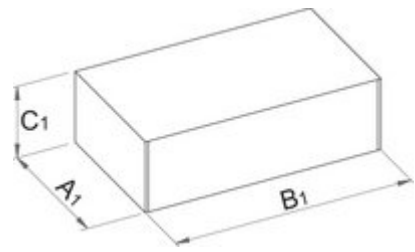

Szállítási csomagolás

		TA	TB	TC	
619161	4	93	144	57	183
619162	4	93	144	57	203
619163	4	93	144	57	203
619164	4	93	144	57	243
619165	4	93	144	57	271
619166	4	93	144	57	351
619167	4	93	144	57	351
619168	4	93	144	57	463