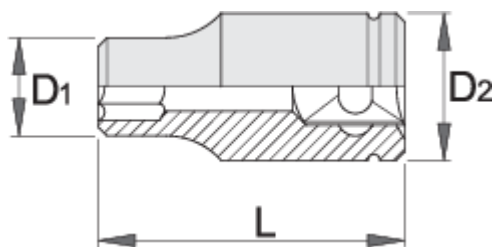

Dugókulcs, 3/8", belső Torx (TX)

237/1

Profilok

Premium Flex

[./hu/about-](#)

[us/materials\).](#)

[./hu/support/warranty\).](#)

Termékjellemzők

- anyaga: Premium Flex króm-vanádium acél
- kovácsolt, teljes anyagában nemesített
- felületkezelés: krómozott, ISO 1456:2009 szabvány szerint

L

L1

D2

D1

612121

E 8

28