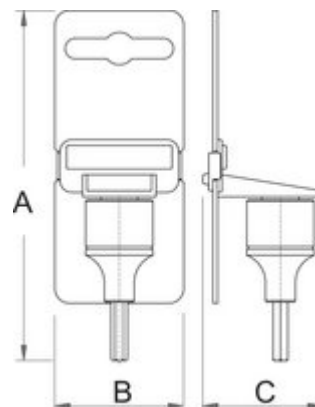

Termékjellemzők

- anyaga: fej Premium Flex króm-vanádium acélból
- anyaga: behajtóhegy Premium Plus szénacélból
- teljes anyagában nemesített
- ISO 2324 szabvány szerint (metrikus méretek)

L

L1

D

612113

M5

48

L1

D

612116

M10

48

22

18

54