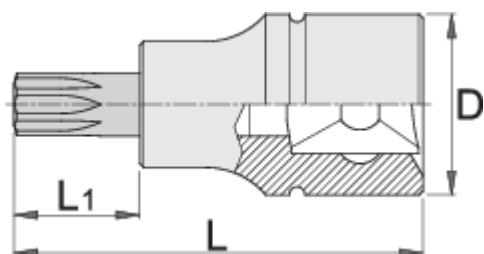

ZX (XZN) csavarhúzófej, 3/8"

236/2ZX

Profilok

Premium Flex

[\(/hu/about-](#)

[us/materials\)](#) **Premium +**

[\(/hu/about-us/materials\)](#)

[\(/hu/support/warranty\)](#)

Termékjellemzők

- anyaga: fej Premium Flex króm-vanádium acélból
- anyaga: behajtóhegy Premium Plus szénacélból
- teljes anyagában nemesített
- ISO 2324 szabvány szerint (metrikus méretek)

L

L1

D

612113

M5

48