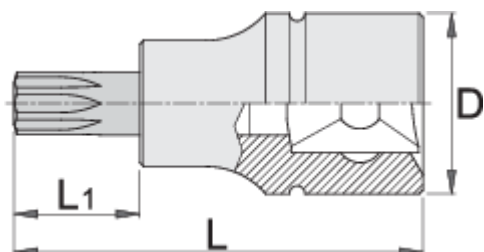

Torx (TX) csavarhúzófej, 3/8"

236/2TX

Profilok

Premium Flex

[\(/hu/about-](#)

Premium +

[us/materials\)](#)

[\(/hu/about-us/materials\)](#)

[\(/hu/support/warranty\)](#)

Termékjellemzők

- anyaga: fej Premium Flex króm-vanádium acélból
- anyaga: behajtóhegy Premium Plus szénacélból
- teljes anyagában nemesített

D

L

L1

612101

TX 15