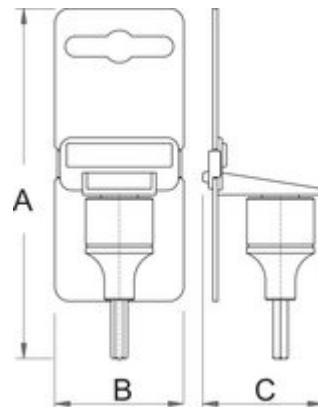

Lapos (SL) csavarhúzófej, 3/8"

236/2SL

Profilok

Premium Flex

[\(/hu/about-](#)

[us/materials\)](#) **Premium +**

[\(/hu/about-us/materials\)](#)

[\(/hu/support/warranty\)](#)

Termékjellemzők

- anyaga: fej Premium Flex króm-vanádium acélból
- anyaga: behajtóhegy Premium Plus szénacélból
- teljes anyagában nemesített

		D	L	L1	
612098	5.5	18	48	22	42
612099	8	18	48	22	45
612100	10	18	48	22	55

Kiskereskedelmi csomagolás

Barcode	MA	MB	MC	Icon
612098	115	44	34	47
612099	115	44	34	50
612100	115	44	34	60

Szállítási csomagolás

Barcode	Hand icon	TA	TB	TC	Icon
612098	4	93	144	57	313
612099	4	93	144	57	325
612100	4	93	144	57	365