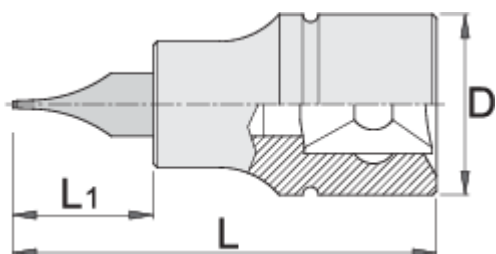

Lapos (SL) csavarhúzófej, 3/8"

236/2SL

Profilok

Premium Flex

[\(/hu/about-](#)

[us/materials\)](#) **Premium +**

[\(/hu/about-us/materials\)](#)

[\(/hu/support/warranty\)](#)

Termékjellemzők

- anyaga: fej Premium Flex króm-vanádium acélból
- anyaga: behajtóhegy Premium Plus szénacélból
- teljes anyagában nemesített

		D	L	L1	
612098	5.5	18	48	22	42
612099	8	18	48	22	45
612100	10	18	48	22	55