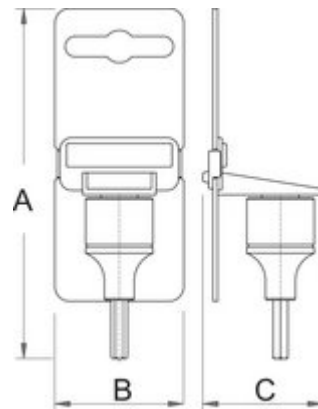

Termékjellemzők

- anyaga: fej Premium Flex króm-vanádium acélból
- anyaga: behajtóhegy Premium Plus szénacélból
- teljes anyagában nemesített

+

D

L

L1

612093

PH 2

18

48

22

39

612094

PH 3

18

48

22

39

Kiskereskedelmi csomagolás

Barcode	MA	MB	MC	Icon
612092	115	44	34	44
612093	115	44	34	44
612094	115	44	34	44

Szállítási csomagolás

Barcode	Hand icon	TA	TB	TC	Icon
612092	4	93	144	57	301
612093	4	93	144	57	301
612094	4	93	144	57	301