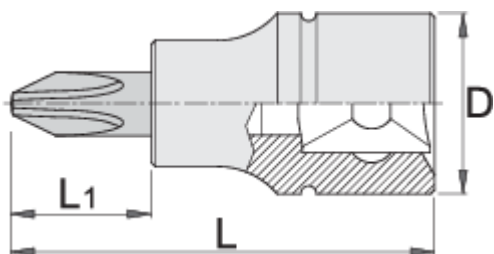

Phillips (PH) csavarhúzófej, 3/8"

236/2PH

Profilok

Premium Flex

[\(/hu/about-](#)

[us/materials\)](#) **Premium +**

[\(/hu/about-us/materials\)](#)

[\(/hu/support/warranty\)](#)

Termékjellemzők

- anyaga: fej Premium Flex króm-vanádium acélból
- anyaga: behajtóhegy Premium Plus szénacélból
- teljes anyagában nemesített

+

D

L

L1

612093

PH 2