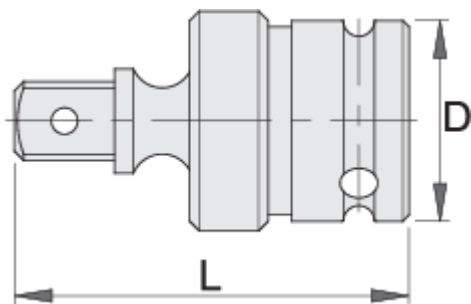

Gépi csukló, 1.1/2"

234.6/4

Profilok

[./hu/about-us/materials](https://hu/about-us/materials)

[./hu/support/warranty](https://hu/support/warranty)

Termékjellemzők

- anyaga: Premium Flex króm-vanádium acél
- kovácsolt, teljes anyagában nemesített
- felületkezelés: foszfátózott, ISO 9717 szabvány szerint

617689

1.1/2"

182

86

4098

Kiskereskedelmi csomagolás

	MA	MB	MC	
617689	86	86	182	4103

Szállítási csomagolás