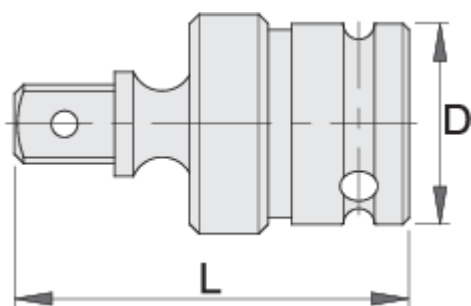

Gépi csukló, 1"

233.6/4

Profilok

[./hu/about-us/materials](https://hu/about-us/materials)

[./hu/support/warranty](https://hu/support/warranty)

Termékjellemzők

- anyaga: Premium Flex króm-vanádium acél
- felületkezelés: foszfátzott, ISO 9717 szabvány szerint
- kovácsolt, teljes anyagában nemesített