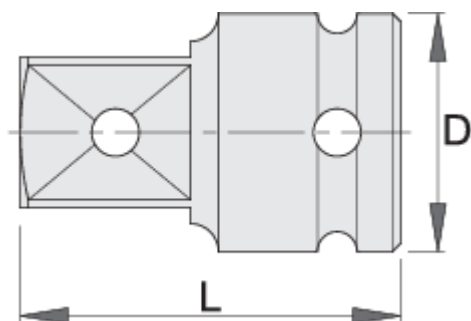

Gépi átalakító, 3/4"

232.7/4

Profilok

Premium Flex

[\(/hu/about-](#)

[us/materials\).](#)

[\(/hu/support/warranty\).](#)

Terméklejelmzők

- anyaga: Premium Flex króm-vanádium acél
- kovácsolt, teljes anyagában nemesített
- felületkezelés: foszfátzott, ISO 9717 szabvány szerint

603995

3/4" - 1/2"

D

44

L

56

323