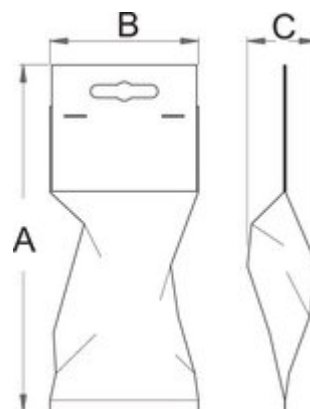

- anyaga: Premium Flex króm-vanádium acél
- kovácsolt, teljes anyagában nemesített
- felületkezelés: foszfátzott, ISO 9717 szabvány szerint

603995

3/4" - 1/2"

D

44

L

56

323

D

L

618708

3/4" - 1"

44

63

443

Kiskereskedelmi csomagolás