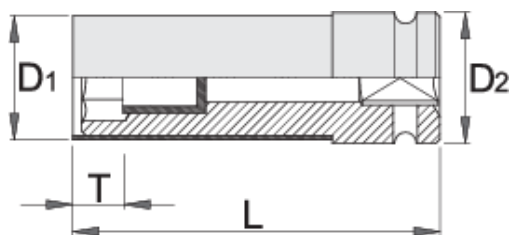

619015

17

D1

27

D2

25

L

130

T

24

305