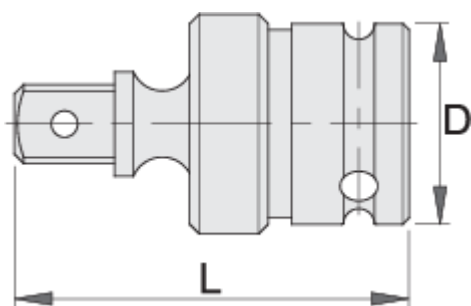

Gépi csukló, 3/8"

230.6/4

Profilok

[\(/hu/about-us/materials\)](https://hu/about-us/materials)

[\(/hu/support/warranty\)](https://hu/support/warranty)

Terméklejelmzők

- anyaga: Premium Flex króm-vanádium acél
- kovácsolt, teljes anyagában nemesített
- felületkezelés: foszfátzott, ISO 9717 szabvány szerint

612077

3/8"

D

23.9

L

51

98

Kiskereskedelmi csomagolás