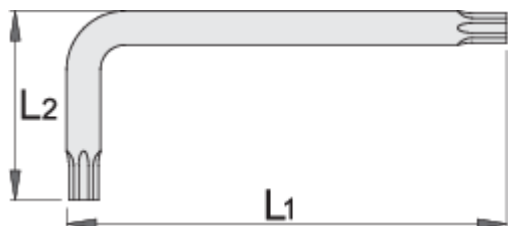

Biztonsági Torx (TR) hajlítottkulcs

220/7TX

Használat

Termékjellemzők

- anyaga: Premium króm-vanádium acél
- teljes anyagában nemesített
- felületkezelés: feketített, DIN 50938 szabvány szerint

Profilok

616296

TR 9

L1

59

L2

19

4