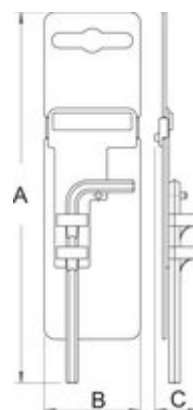

Szigetelt imbuszkulcs

220/3LVDEDP

Profilok

Premium

[\(/hu/about-us/materials\)](/hu/about-us/materials)

[\(/hu/support/warranty\)](/hu/support/warranty)

Termékjellemzők

- anyaga: Premium króm-vanádium acél
- teljes anyagában nemesített
- EN 60900 szabvány szerint

Szabványok

EN 60900

L1

L2

		L1	L2	
619136	3	130	26	20
619137	4	145	31	31
619138	5	165	36	53
619139	6	188	40	73
619140	8	206	49	135
619141	10	234	55	221
619142	12	262	58	346

Kiskereskedelmi csomagolás

	MA	MB	MC	
619136	200	44	17	23
619137	220	44	17	36
619138	235	44	17	53
619139	260	48	17	80
619140	280	55	20	141
619141	305	57	20	230
619142	335	65	20	330

Szállítási csomagolás

		TA	TB	TC	
619136	4	71	243	42	130
619137	4	71	243	42	180
619138	4	71	243	42	250

		TA	TB	TC	
619139	4	75	278	54	370
619140	4	75	308	60	620
619141	4	85	337	68	1000
619142	4	85	377	73	1480