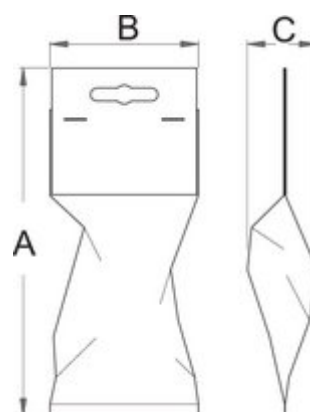

Hajtórúd 216 kovácsolt csőkulcshoz

216.1

Profilok

Termékjellemzők

- anyaga: Premium króm-vanádium acél
- teljes anyagában nemesített
- felületkezelés: krómozott, ISO 1456:2009 szabvány szerint

Barcode	Length (mm)	D1 (mm)	D2 (mm)	D3 (mm)	D4 (mm)	L (mm)	Weight (g)
615243	6 - 19	3.5	4.5	5.5	7.5	165	52
615244	20 - 36	9.5	11.8			210	178

Kiskereskedelmi csomagolás

Barcode	MA	MB	MC	Weight (g)

	MA	MB	MC	
615243	265	80	7,5	52
615244	325	80	12	178

Szállítási csomagolás

		TA	TB	TC	
615243	1				
615244	1				