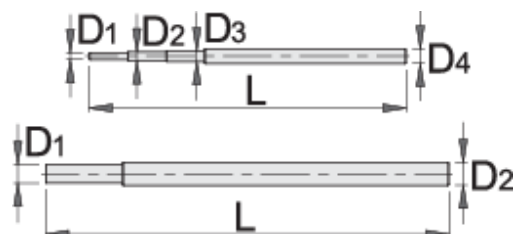

Hajtórúd 216 kovácsolt csőkulcshoz

216.1

Profilok

Termékjellemzők

- anyaga: Premium króm-vanádium acél
- teljes anyagában nemesített
- felületkezelés: krómozott, ISO 1456:2009 szabvány szerint

Barcode	Length (mm)	D1 (mm)	D2 (mm)	D3 (mm)	D4 (mm)	L (mm)	Weight (g)
615243	6 - 19	3.5	4.5	5.5	7.5	165	52
615244	20 - 36	9.5	11.8			210	178

Kiskereskedelmi csomagolás

Barcode	MA	MB	MC	Weight (g)

	MA	MB	MC	
615243	265	80	7,5	52
615244	325	80	12	178

Szállítási csomagolás

		TA	TB	TC	
615243	1				
615244	1				