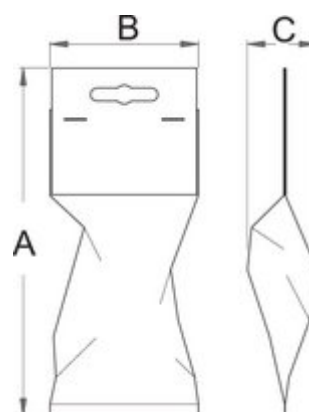

## Termékjellemzők

- anyaga: Premium króm-vanádium acél
- anyaga: Premium króm-vanádium acél
- teljes anyagában nemesített
- felületkezelés: krómozott, ISO 1456:2009 szabvány szerint

		L	D1	D2	D3	
600745	6 - 17	230	6	8	10	137
600747	18 - 32	330	12	14	16	493
624342	36 - 55	500		18	20	1202