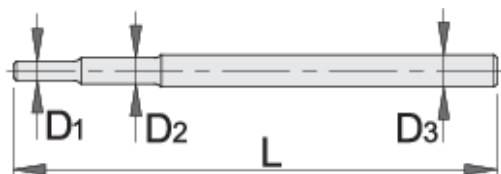

## Termékjellemzők

- anyaga: Premium króm-vanádium acél
- anyaga: Premium króm-vanádium acél
- teljes anyagában nemesített
- felületkezelés: krómozott, ISO 1456:2009 szabvány szerint

		L	D1	D2	D3	
600745	6 - 17	230	6	8	10	137
600747	18 - 32	330	12	14	16	493
624342	36 - 55	500		18	20	1202