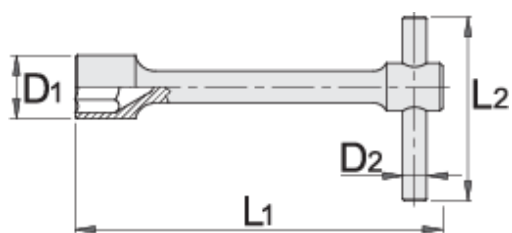

Kerékkulcs

212/2

Profilok

Termékjellemzők

- anyaga: Premium króm-vanádium acél
- kovácsolt, teljes anyagában nemesített
- felületkezelés: krómozott, ISO 1456:2009 szabvány szerint
- ISO DIN 3112 szabvány szerint

		L1	D1	L2	D2	
600786	19	280	28	300	12	800
600788	24	315	33	400	14	1280
600789	27	355	38	400	20	2220
600790	30	425	42	400	20	2450
600791	32	430	47,5	400	20	2815

Kiskereskedelmi csomagolás

Barcode	MA	MB	MC	Icon
600785	45	300	26	725
600786	45	300	28,5	805
600788	50	400	33,5	1285
600789	60	400	38,5	2225
600790	60	425	42,5	2455
600791	65	430	48	2820