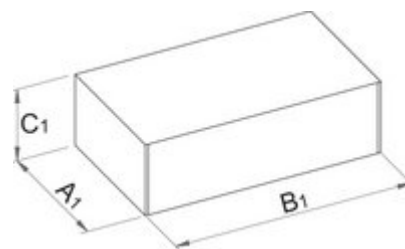

Kiskereskedelmi csomagolás

	MA	MB	MC	
609132	250	44	14,5	103
609133	250	44	16,1	89
609134	260	44	17,5	102
609135	280	44	19,5	155
609136	290	44	25,2	220
609137	290	44	23,3	218
609138	310	44	25,5	302
609139	330	58	28,5	404
609141	350	58	31,5	531
609144	420	58	43,5	1075