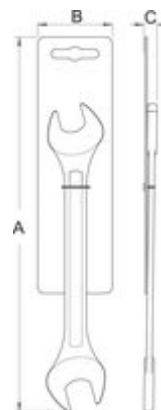

L	D1	D2	
609137	14 x 15	241	19.5	20.5	211
609138	16 x 17	255	22	24	295
609139	18 x 19	273	24.5	26	391
609141	20 x 22	295	27.5	30	518
609144	30 x 32	363	40	42	1062

1