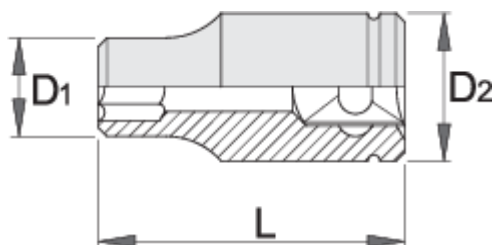

## Termékjellemzők

- anyaga: Premium Flex króm-vanádium acél
- kovácsolt, teljes anyagában nemesített
- felületkezelés: krómozott, ISO 1456:2009 szabvány szerint
- polírozott
- ISO 2725-1 szabvány szerint (metrikus méretek)

## Szabványok

ISO 2725-1

		D1	D2	L	T	
603096	46	65	50	75	34	849
603097	50	70	55	75	34	1039
603098	55	76	57	80	40	1222
603099	60	82	57	84	42	1383
603100	65	88	57	87	44	1607
603101	70	94	68	93	48	2039
603102	75	100	68	97	52	2243
603103	80	105	68	103	54	2479