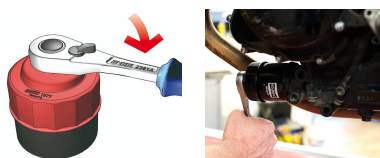

Olajszűrő-kulcs

1977/6

Használat

Profilok

[_\(/hu/support/warranty\)_](https://hu/support/warranty)

Termékjellemzők

- anyaga: Premium króm-vanádium acél
- fekete elektro-eloxált felületkezelés
- lakkozott
- olajszűrők ki- és beszereléséhez
- nehezen hozzáférhető olajszűrőkhöz
- 3/8" racsnis hajtóval és megfelelő toldattal használható

Az eszköz használata:

- Az eszköz 12 különböző méretben elérhető, amely tartomány lefedi a piacon megtalálható gépkocsi olajszűrők többségét. Az eszköz használata rendkívül egyszerű, mivel csupán az olajszűrőre kell helyezni, majd könnyedén elforgatni. A

szerszám az olajszűrők beszerelésénél is használható, mivel a kialakítás és az anyag tervezésénél figyelembe vettük ennek követelményeit is, így a szerszám képes ellenállni a nagyobb erőhatásoknak. Felületkezelésének köszönhetően a szerszám ellenálló a karcolásokkal és fizikai sérülésekkel, valamint az egyéb környezeti és kémiai hatásokkal szemben.