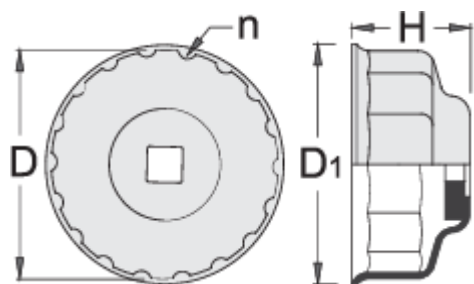

szerszám az olajszűrők beszerelésénél is használható, mivel a kialakítás és az anyag tervezésénél figyelembe vettük ennek követelményeit is, így a szerszám képes ellenállni a nagyobb erőhatásoknak. Felületkezelésének köszönhetően a szerszám ellenálló a karcolásokkal és fizikai sérülésekkel, valamint az egyéb környezeti és kémiai hatásokkal szemben.

Barcode	D	$360^\circ/n$	D1	H	Icon
620949	27	6	37.5	33.5	68
620950	32	6	43.5	34.6	81
620951	36	6	48.4	34.9	89
619258	66	6	73	37	124
619259	65	14	70.7	36.8	129
620267	68	14			130
620268	73	14			152
619260	74	15	81	36	146
619261	75 - 77	15	81.4	41.8	165
620269	76	8			141
619262	76	12	82	35	137
620952	76	14	81.3	37	160
619263	86	16	96	47.2	201
619264	86	18	92	39.5	171
619265	96	18	102	36.8	190