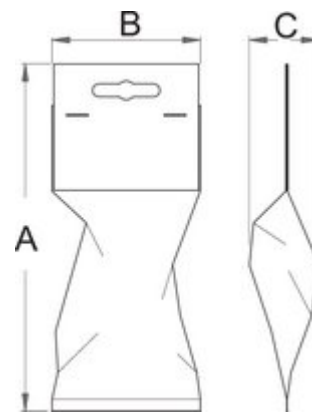

Olajszűrő-kulcs

1977/6

Használat

Profilok

[_\(/hu/support/warranty\)_](https://hu/support/warranty)

Termékjellemzők

- anyaga: Premium króm-vanádium acél
- fekete elektro-eloxált felületkezelés
- lakkozott
- olajszűrők ki- és beszereléséhez
- nehezen hozzáférhető olajszűrőkhöz
- 3/8" racsnis hajtóval és megfelelő toldattal használható

Az eszköz használata:

- Az eszköz 12 különböző méretben elérhető, amely tartomány lefedi a piacon megtalálható gépkocsi olajszűrők többségét. Az eszköz használata rendkívül egyszerű, mivel csupán az olajszűrőre kell helyezni, majd könnyedén elforgatni. A

Barcode	D	$360^\circ/n$	D1	H	Icon
620949	27	6	37.5	33.5	68
620950	32	6	43.5	34.6	81
620951	36	6	48.4	34.9	89
619258	66	6	73	37	124
619259	65	14	70.7	36.8	129
620267	68	14			130
620268	73	14			152
619260	74	15	81	36	146
619261	75 - 77	15	81.4	41.8	165
620269	76	8			141
619262	76	12	82	35	137
620952	76	14	81.3	37	160
619263	86	16	96	47.2	201
619264	86	18	92	39.5	171
619265	96	18	102	36.8	190