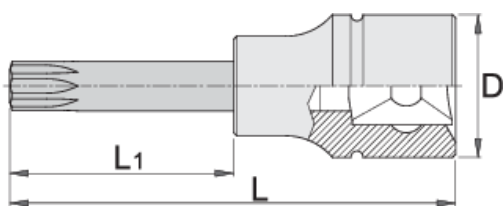

ZX (XZN) csavarhúzófej, 3/4"

197/2AZX

Profilok

[_\(/hu/support/warranty\)_](https://hu/support/warranty)

Termékjellemzők

- anyaga: fej Premium Flex króm-vanádium acélból
- anyaga: behajtóhegy Premium Plus szénacélból
- teljes anyagában nemesített

620818

M18

D

33.9

L

80

L1

30