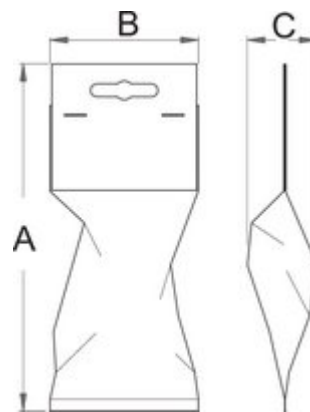

Kiskereskedelmi csomagolás

Barcode	MA	MB	MC	Icon
620816	190	58	36	270
620817	190	58	36	280
620818	190	58	36	380

Szállítási csomagolás

Barcode	Hand icon	TA	TB	TC	Icon
620816	1	70	240	48	340
620817	1	70	240	48	350
620818	1	70	240	48	450