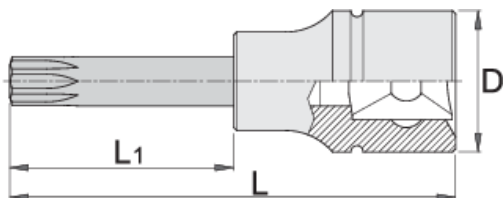

Torx (TX) csavarhúzófej, 3/4"

197/2ATX

Profilok

Premium Flex

[\(/hu/about-](#)

Premium +

[us/materials\)](#)

[\(/hu/about-us/materials\)](#)

[\(/hu/support/warranty\)](#)

Termékjellemzők

- anyaga: fej Premium Flex króm-vanádium acélból
- anyaga: behajtóhegy Premium Plus szénacélból
- teljes anyagában nemesített

D

L

L1

619840

TX 60