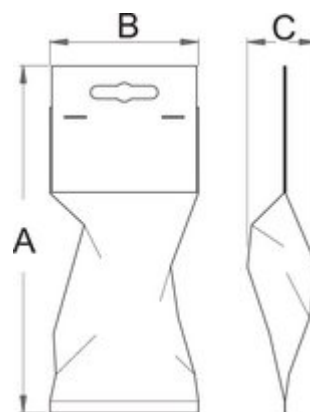

Barcode	Star	D	L	L1	Icon
619843	TX 90	33.85	80	30	351
619844	TX 100	33.85	80	30	363

Kiskereskedelmi csomagolás

Barcode	MA	MB	MC	Icon
619840	185	80	33,85	257
619841	185	80	33,85	262
619842	185	80	33,85	267
619843	185	80	35,8	351
619844	190	58	36	370