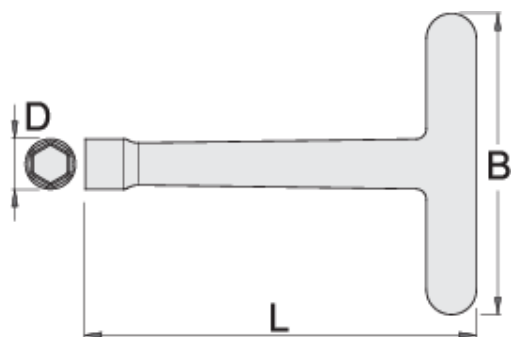

L	B	D	
619143	10	300	160	20	439
619150	11	300	160	21	460
619151	12	300	160	24	495
619152	13	300	160	24	492
619153	14	300	160	27	422
619154	17	300	160	30	640
619155	19	300	160	32	757
619156	20	300	160	34	737
619157	21	300	160	34	772
619158	22	300	160	34	806
619159	23	300	160	45	780
619160	24	300	160	45	875