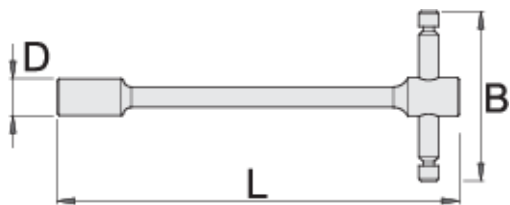

Dugókulcs T-szárral

196/2

Profilok

Termékjellemzők

- anyaga: Premium króm-vanádium acél
- teljes anyagában nemesített
- felületkezelés: krómozott, ISO 1456:2009 szabvány szerint

		D	B	L	
602075	8	12.5	165	235	149
602076	10	15	180	260	239
605000	11	16	180	260	233
602077	13	19.2	180	260	307
602078	17	24	220	285	499

Kiskereskedelmi csomagolás

Barcode	MA	MB	MC	Icon
602075	290	44	14,5	156
602076	310	44	17	246
605000	310	44	17,5	240
605001	310	44	20	310
602077	310	44	21,5	314
605002	310	44	22,5	318
602078	340	44	25,5	506