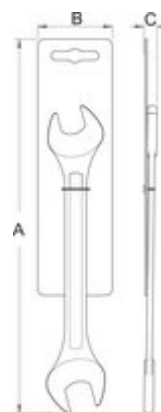

## Termékjellemzők

- anyaga: szár Premium króm-vanádium acélból
- markolat - polipropilén
- krómozott, feketített hegygel

## Profilok

[./hu/about-us/materials](https://uniortools.com/hu/about-us/materials)

[./hu/support/warranty](https://uniortools.com/hu/support/warranty)

L1

C1

C2

L2

		L1	C1	C2	L2	
608276	2.5	155	125	15	61	13
608277	3	155	125	15	61	16
608278	4	155	125	15	61	25
608279	5	188	150	20	88	56
608280	6	188	150	20	88	72
608281	8	223	175	25	113	153
608282	10	248	200	25	113	234

### Kiskereskedelmi csomagolás

	MA	MB	MC	
608276	215	61	25	23
608277	215	61	25	26
608278	215	61	25	35
608279	255	88	25	64
608280	255	88	25	80
608281	282	113	33	163
608282	307	113	33	242