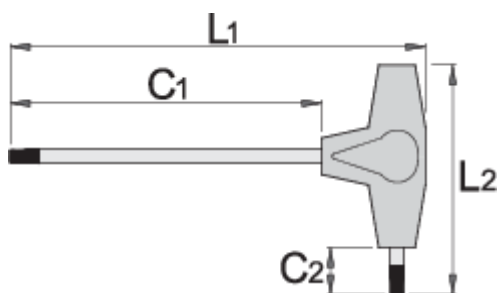

[./hu/about-us/materials](https://uniortools.com/hu/about-us/materials)

[./hu/support/warranty](https://uniortools.com/hu/support/warranty)