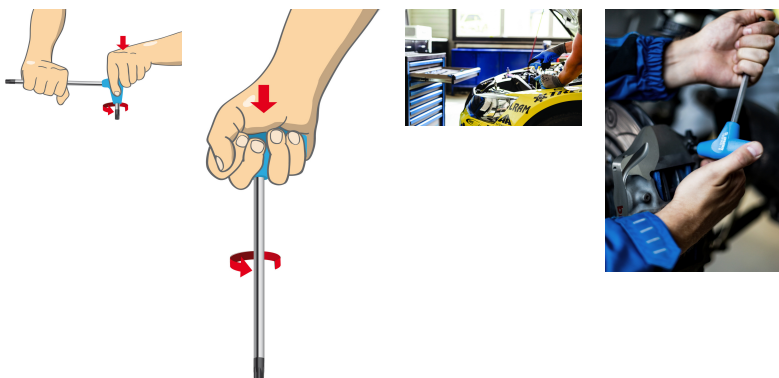

## Termékjellemzők

- anyaga: szár Premium króm-vanádium acélból
- markolat - polipropilén
- krómozott, feketített hegygel