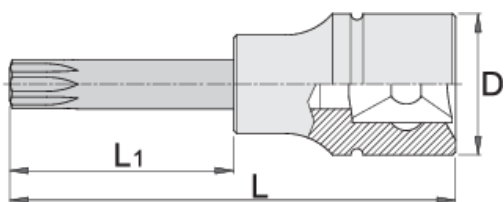

ZX (XZN) csavarhúzófej, 1/2", hosszú típus

192/2ZXL

Profilok

Premium Flex

[\(/hu/about-](#)

[us/materials\)](#) **Premium +**

[us/materials\)](#)

[\(/hu/about-us/materials\)](#)

[\(/hu/support/warranty\)](#)

Termékjellemzők

- anyaga: fej Premium Flex króm-vanádium acélból
- anyaga: behajtóhegy Premium Plus szénacélból
- teljes anyagában nemesített

D

L

L1

612171

M 6