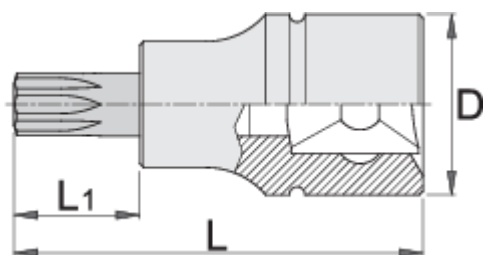

ZX (XZN) csavarhúzófej, 1/2"

192/2ZX

Profilok

Premium Flex

[\(/hu/about-](#)

Premium +

[us/materials\).](#)

[\(/hu/about-us/materials\).](#)

[\(/hu/support/waranty\).](#)

Termékjellemzők

- anyaga: fej Premium Flex króm-vanádium acélból
- anyaga: behajtóhegy Premium Plus szénacélból
- teljes anyagában nemesített

D

L

L1

612165

M 5

22.9

52

16

72

612166

M 6

22.9

52