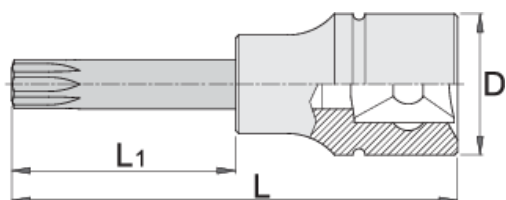

Torx (TX) csavarhúzófej, 1/2", hosszú típus

192/2TXL

Profilok

Premium Flex

[\(/hu/about-](#)

[us/materials\)](#) **Premium +**

[us/materials\)](#)

[\(/hu/about-us/materials\)](#)

[\(/hu/support/warranty\)](#)

Terméklejelmzők

- anyaga: fej Premium Flex króm-vanádium acélból
- anyaga: behajtóhegy Premium Plus szénacélból
- teljes anyagában nemesített
- polírozott

Barcode	Profile	D	L	L1	Weight
612422	TX 20	22.9	100	64	76
612423	TX 25	22.9	100	64	86
612424	TX 27	22.9	100	64	86
612425	TX 30	22.9	100	64	86
612426	TX 40	22.9	100	64	90

		D	L	L1	
612427	TX 45	22.9	100	64	92
612428	TX 50	22.9	100	64	94
612429	TX 55	22.9	100	64	100
612430	TX 60	22.9	100	64	110
619857	TX 70	24.3	105	65	253
619858	TX 80	24.3	105	65	261
619859	TX 90	26,8	105	65	363
619860	TX 100	26.8	105	65	325