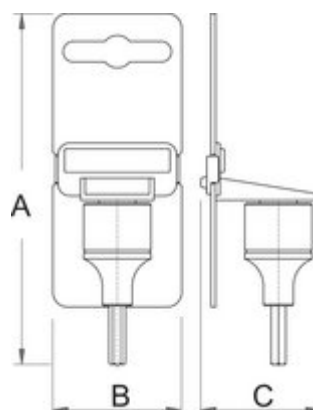

Torx (TX) csavarhúzófej, 1/2", hosszú típus

192/2TXL

Profilok

Premium Flex

[\(/hu/about-](#)

[us/materials\)](#) **Premium +**

[us/materials\)](#)

[\(/hu/about-us/materials\)](#)

[\(/hu/support/warranty\)](#)

Terméklejelmzők

- anyaga: fej Premium Flex króm-vanádium acélból
- anyaga: behajtóhegy Premium Plus szénacélból
- teljes anyagában nemesített
- polírozott

Barcode	Profile	D	L	L1	Weight
612422	TX 20	22.9	100	64	76
612423	TX 25	22.9	100	64	86
612424	TX 27	22.9	100	64	86
612425	TX 30	22.9	100	64	86
612426	TX 40	22.9	100	64	90

		D	L	L1	
612427	TX 45	22.9	100	64	92
612428	TX 50	22.9	100	64	94
612429	TX 55	22.9	100	64	100
612430	TX 60	22.9	100	64	110
619857	TX 70	24.3	105	65	253
619858	TX 80	24.3	105	65	261
619859	TX 90	26,8	105	65	363
619860	TX 100	26.8	105	65	325