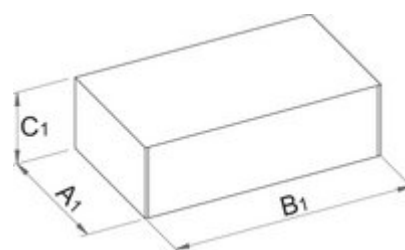

Kiskereskedelmi csomagolás

	MA	MB	MC	
607141	110	44	43	63
607142	110	44	43	57
607143	110	44	43	60
607144	110	44	43	62
607145	110	44	43	67
607146	110	44	43	83
607147	110	44	43	100
607148	110	44	43	110
607149	110	44	43	124