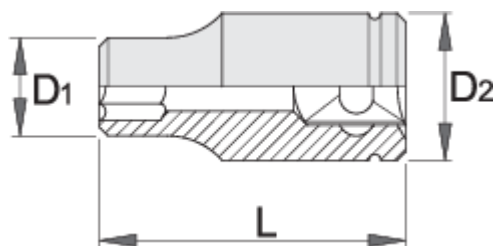

Dugókulcs, 1/2", belső Torx (TX)

191/1

Profilok

[_\(/hu/support/warranty\)](https://hu/support/warranty)

Termékjellemzők

- anyaga: Premium króm-vanádium acél
- kovácsolt, teljes anyagában nemesített
- felületkezelés: krómozott, ISO 1456:2009 szabvány szerint
- polírozott

		D2	D1	L	
607141	E 10	22	14	38	58
607142	E 11	22	15	38	52
607143	E 12	22	15	38	55
607144	E 14	22	17	38	57
607145	E 16	22	19	38	62

		D2	D1	L	
607146	E 18	22	21	38	78
607147	E 20	26	23	40	95
607148	E 22	26	25.3	40	105
607149	E 24	28	27.3	40	119