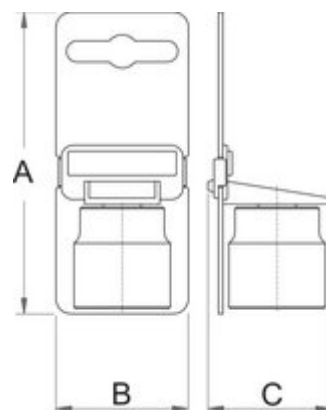

Dugókulcs, 1/2", belső Torx (TX)

191/1

Profilok

[_\(/hu/support/warranty\)](https://hu/support/warranty)

Termékjellemzők

- anyaga: Premium króm-vanádium acél
- kovácsolt, teljes anyagában nemesített
- felületkezelés: krómozott, ISO 1456:2009 szabvány szerint
- polírozott

		D2	D1	L	
607141	E 10	22	14	38	58
607142	E 11	22	15	38	52
607143	E 12	22	15	38	55
607144	E 14	22	17	38	57
607145	E 16	22	19	38	62

		D2	D1	L	
607146	E 18	22	21	38	78
607147	E 20	26	23	40	95
607148	E 22	26	25.3	40	105
607149	E 24	28	27.3	40	119

Szállítási csomagolás

		TA	TB	TC	
607141	4	94	150	59	377
607142	4	94	150	59	353
607143	4	94	150	59	365
607144	4	94	150	59	373

		TA	TB	TC	
607145	4	94	150	59	393
607146	4	94	150	59	457
607147	4	94	150	59	525
607148	4	94	150	59	565
607149	4	94	150	59	621