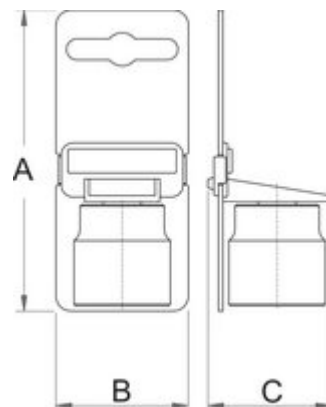

Szabványok

EN 60900

612205

1/2"

125

27

209

L

D

612204

1/2"

250

28

380

Kiskereskedelmi csomagolás

	MA	MB	MC	
612205	220	44	42	220
612204	342	44	42	372

Szállítási csomagolás

		TA	TB	TC	
612205	4	95	240	64	945
612204	4	114	388	47	1575