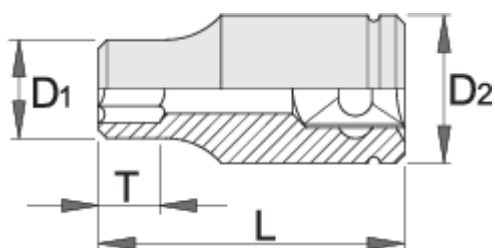

Dugókulcs, 1/4", 12 szögű

188/2 12p

Profilok

Premium Flex

[\(/hu/about-](#)

[us/materials\).](#)

[\(/hu/support/warranty\).](#)

Termékjellemzők

- anyaga: Premium Flex króm-vanádium acél
- kovácsolt, teljes anyagában nemesített
- felületkezelés: krómozott, ISO 1456:2009 szabvány szerint
- ISO 2725-1 szabvány szerint (metrikus méretek)

Szabványok

ISO 2725-1

L

D1

D2

T

616857	4	25	6.8	11.9	5	15
616858	4.5	25	7.1	11.9	5	15
616859	5	25	8	11.9	5	15
616860	5.5	25	8.3	11.9	5	15
616861	6	25	9.3	11.9	5	15
616862	7	25	10.5	11.9	5	15
616863	8	25	10.5	11.9	5	15
616864	9	25	10.5	13.1	8	15
616865	10	25	10.5	14.5	8	39
616866	11	25	10.5	15.8	8	39
616867	12	25	10.5	16.8	8	39
616868	13	25	10.5	17.8	10	39
616869	14	25	10.5	19.6	10	39
616870	3/16"	25	8	11.9	5	15
616871	7/32"	25	8.3	11.9	5	15
616872	1/4"	25	9.3	11.9	5	15
616873	9/32"	25	10.5	11.9	5	15
616874	5/16"	25	10.5	11.9	5	15
616875	11/32"	25	10.5	12.9	5	15
616876	3/8"	25	10.5	13.9	8	39
616877	13/32"	25	10.5	14	8	39
616878	7/16"	25	10.5	15.8	8	39
616879	1/2"	25	10.5	17.8	10	39
616880	9/16"	25	10.5	19.6	10	39