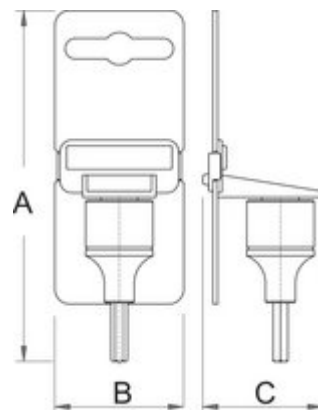

### Termékjellemzők

- anyaga: fej Premium Flex króm-vanádium acélból
- anyaga: behajtóhegy Premium Plus szénacélból
- teljes anyagában nemesített

L

L1

D

607903

TX 8

32

15

607905

TX 15

32

13

12

15

		L	L1	D	
607906	TX 20	32	13	12	15
607907	TX 25	32	13	12	15
607908	TX 27	32	13	12	15
607909	TX 30	32	13	12	15
607910	TX 40	32	13	12	17