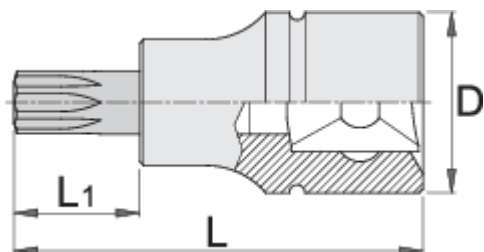

### Termékjellemzők

- anyaga: fej Premium Flex króm-vanádium acélból
- anyaga: behajtóhegy Premium Plus szénacélból
- teljes anyagában nemesített

L

L1

D

607903

TX 8

32